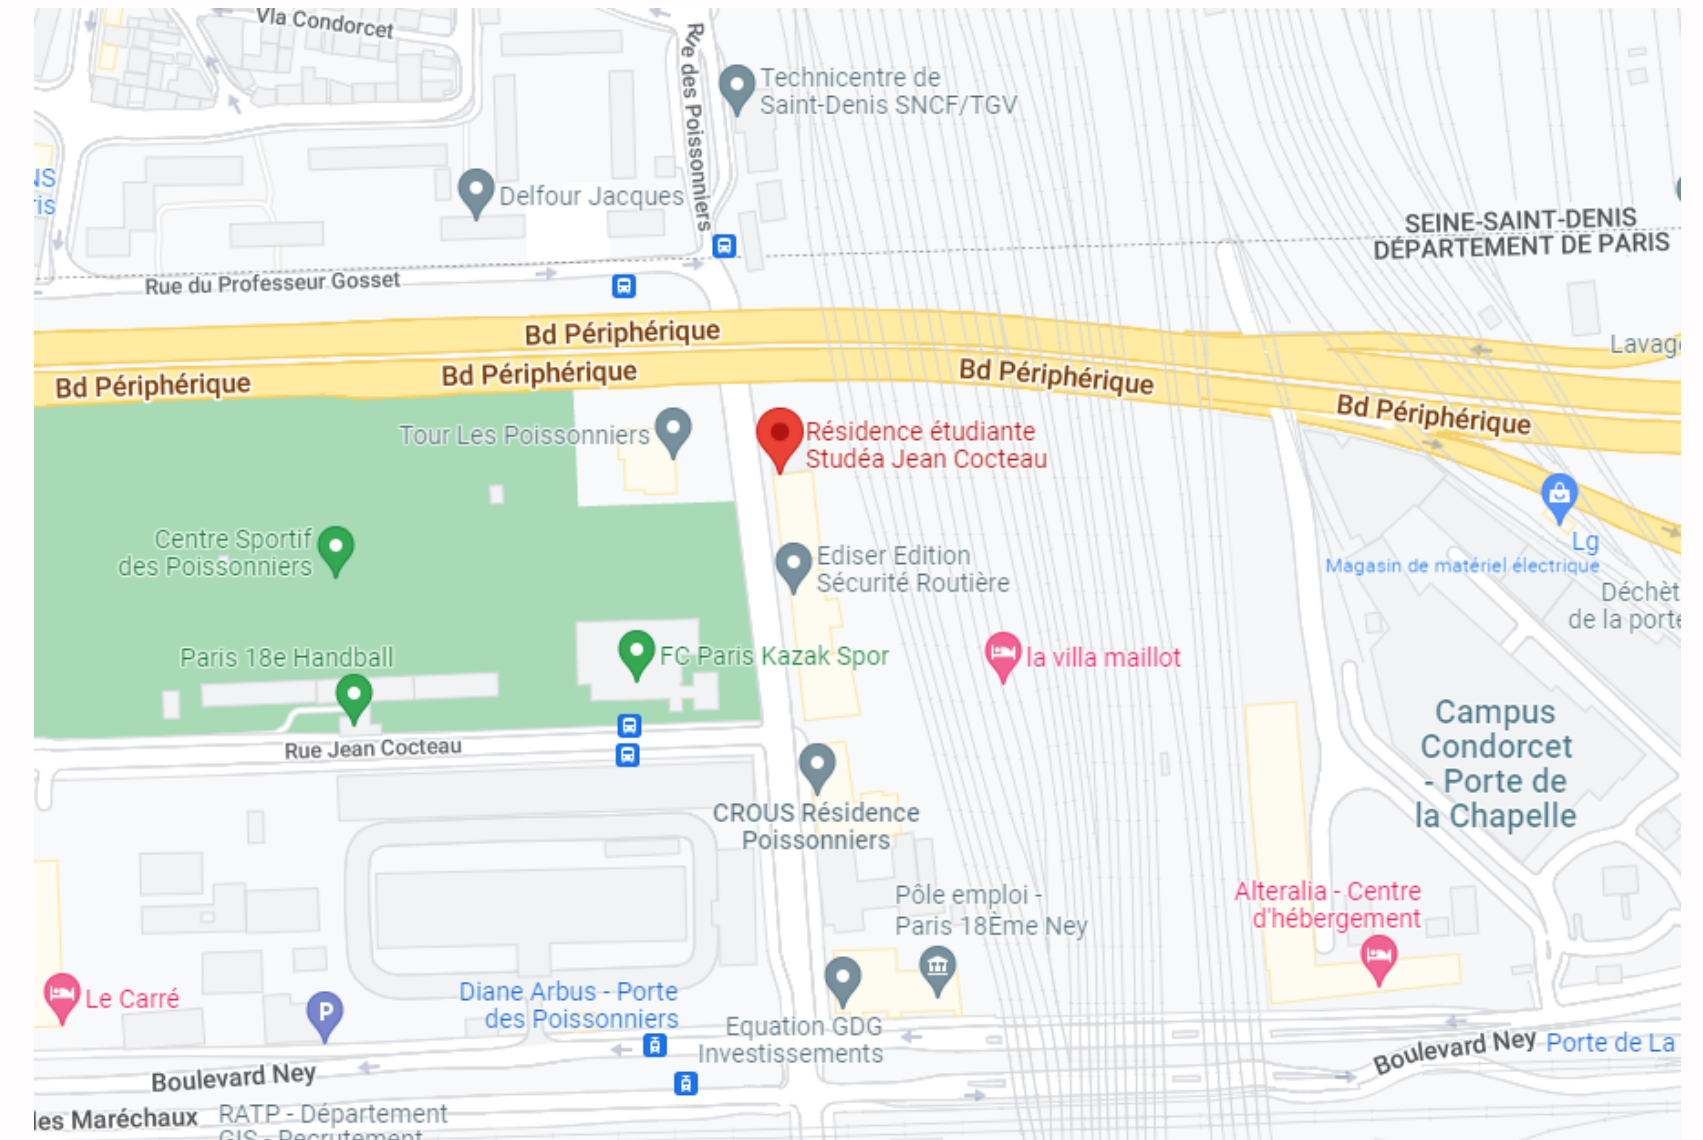

PARIS 13ème

RÉSIDENCE ÉTUDIANTE RIVE GAUCHE

43 Av. d'Italie, 75013 Paris

RÉSIDENCE ÉTUDIANTE GRANDE BIBLIOTHEQUE

57 Rue du Dessous des Berges, 75013 Paris

PARIS 18ème

RÉSIDENCE ÉTUDIANTE JEAN COCTEAU

50-58 Av. de la Porte des Poissonniers, 75018

Paris

PARIS 19ème

RÉSIDENCE ÉTUDIANTE BUTTES CHAUMONT 1

50 Rue Petit, 75019 Paris

RÉSIDENCE ÉTUDIANTE TESSIER

13-27 Rue Gaston Tessier, 75019 Paris

RÉSIDENCE ÉTUDIANTE CURIAL

12-20 Rue Curial, 75019 Paris