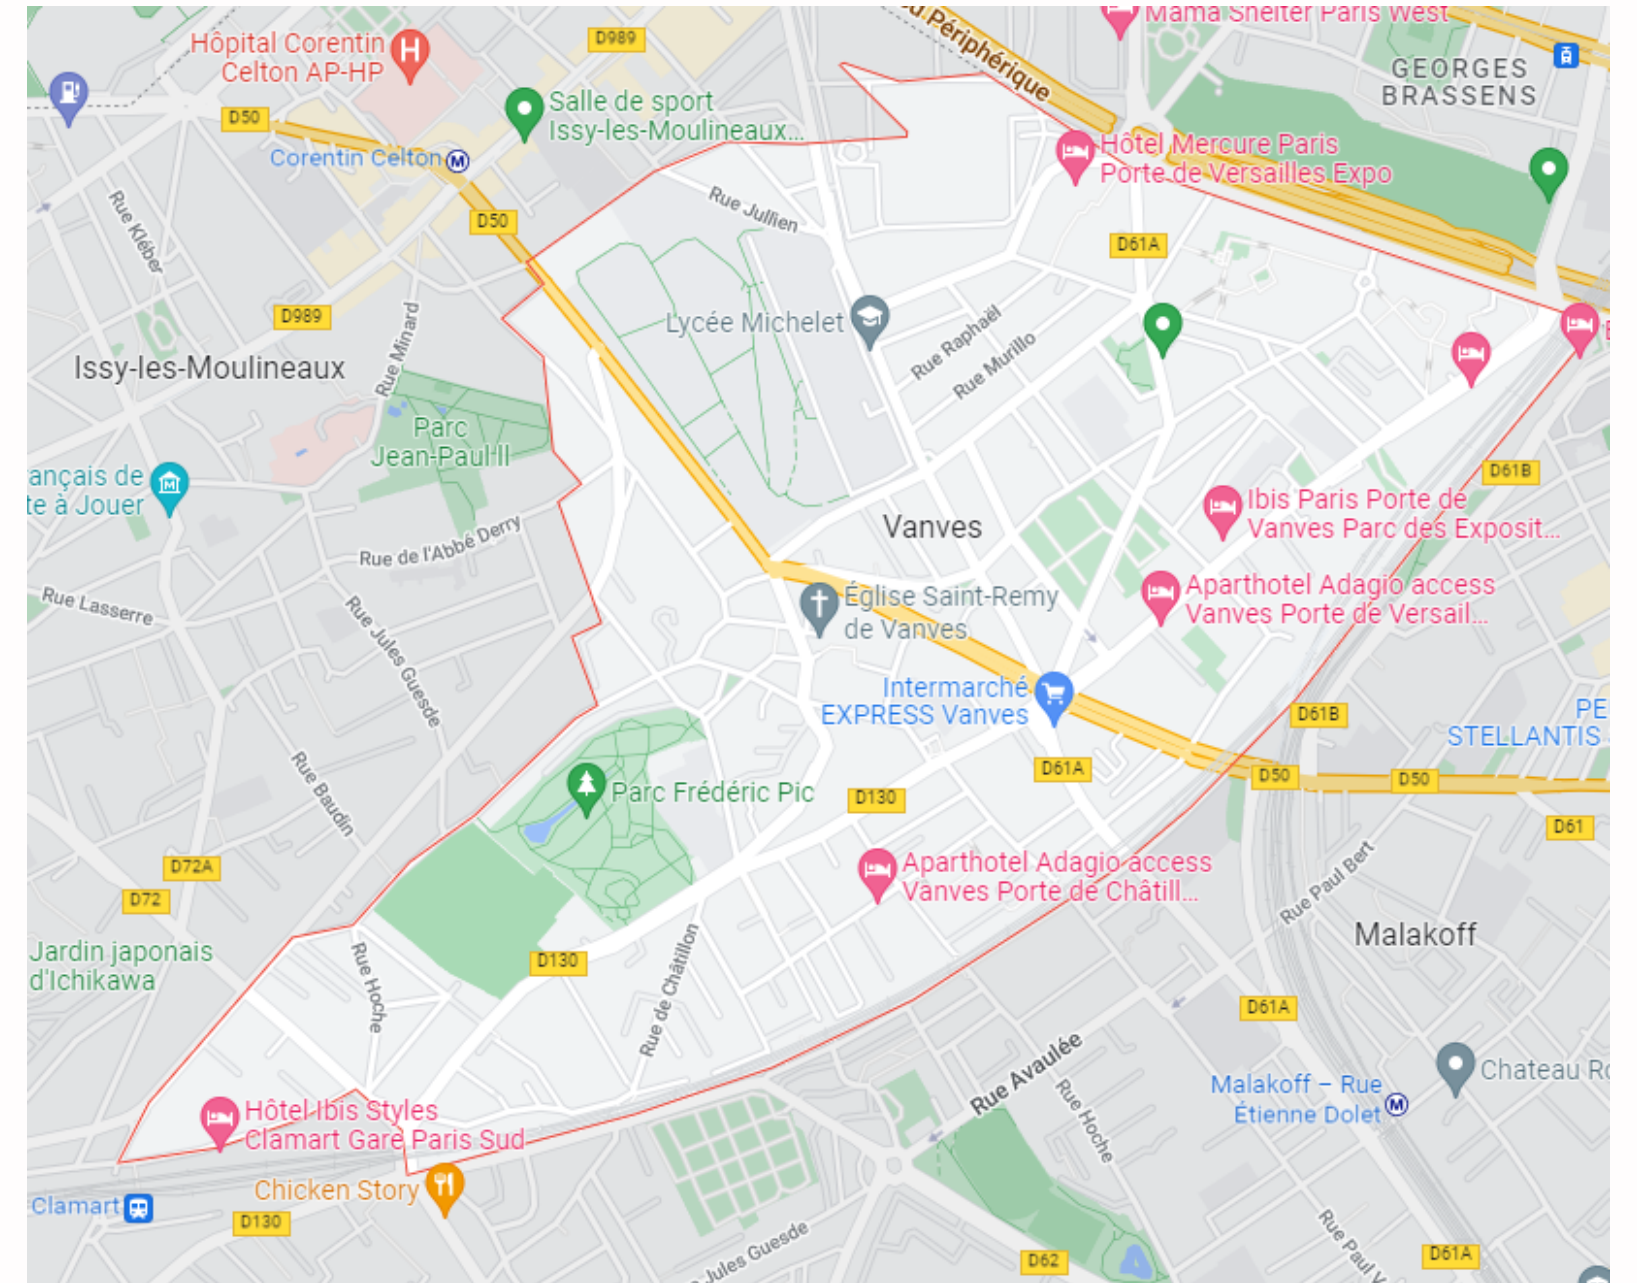

VANVES 92

RÉSIDENCE ÉTUDIANTE VANVES BLEUZEN

27-35 Rue Jean Bleuzen, 92170 Vanves

RÉSIDENCE ÉTUDIANTE VANVES J.MONET

38 Rue Raymond Marcheron, 92170 Vanves

RÉSIDENCE ÉTUDIANTE VANVES MARCHERON

26 Rue Raymond Marcheron, 92170 Vanves