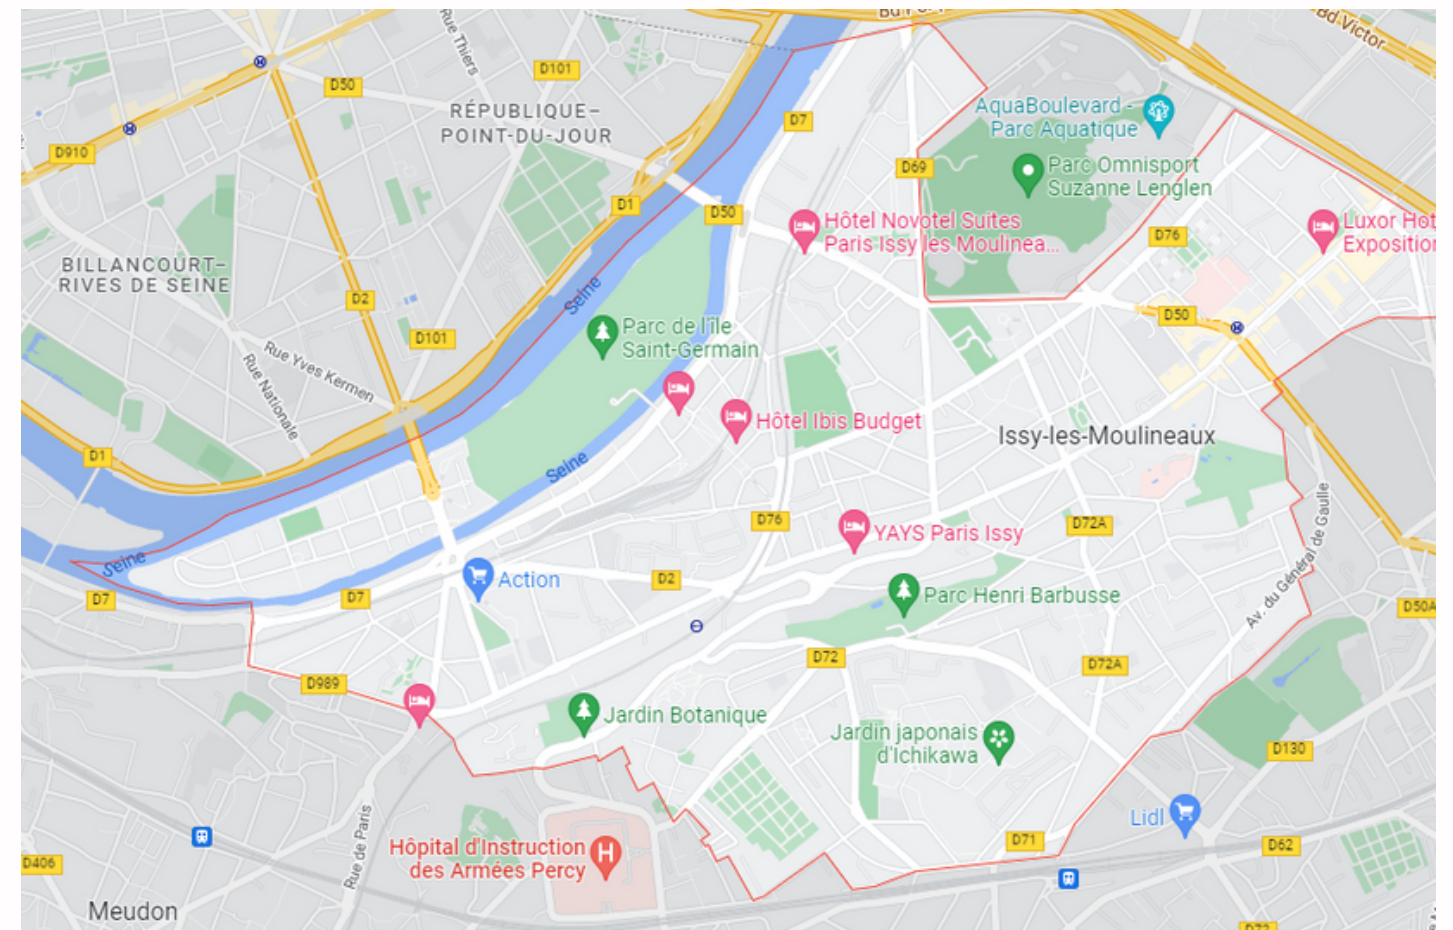

RÉSIDENCE ÉTUDIANTE BAGNEUX

2 Av. Aristide Briand, 92220 Bagneux

BOULOGNE 92

RÉSIDENCE ÉTUDIANTE BOULOGNE SEGUIN
46 Rue Marcel Bontemps, 92100 Boulogne
Seguin

CLAMART 92

RÉSIDENCE ÉTUDIANTE CLAMART
1 All. de la Poste, 92140 Clamart

COURBEVOIE 92

RÉSIDENTICE ÉTUDIANTE LILAS

30 Rue des Lilas d'Espagne, 92400 Courbevoie

RÉSIDENTICE ÉTUDIANTE GRANDE ARCHE

56 Av. de l'Arche, 92400 Courbevoie

RÉSIDENTICE ÉTUDIANTE LÉONARD DE VINCI

4 All. Botticelli, 92400 Courbevoie

ISSY LES MOULINEAUX 92

RÉSIDENCE ÉTUDIANTE ISSY 1

29-31 Rue Victor Hugo, 92130 Issy-les-Moulineaux

RÉSIDENCE ÉTUDIANTE ISSY 2

35-37 Rue Rouget de Lisle, 92130 Issy-les-Moulineaux

RÉSIDENCE ÉTUDIANTE PORTE D'ISSY

14 Bd Gallieni, 92130 Issy-les-Moulineaux

MONTROUGE 92

RÉSIDENCE ÉTUDIANTE PORTE D'ORLEANS
4 Rue Barbès, 92120 Montrouge

NANTERRE 92

RÉSIDENCE ÉTUDIANTE NANTERRE JOFFRE
44 Av. du Maréchal Joffre, 92000 Nanterre