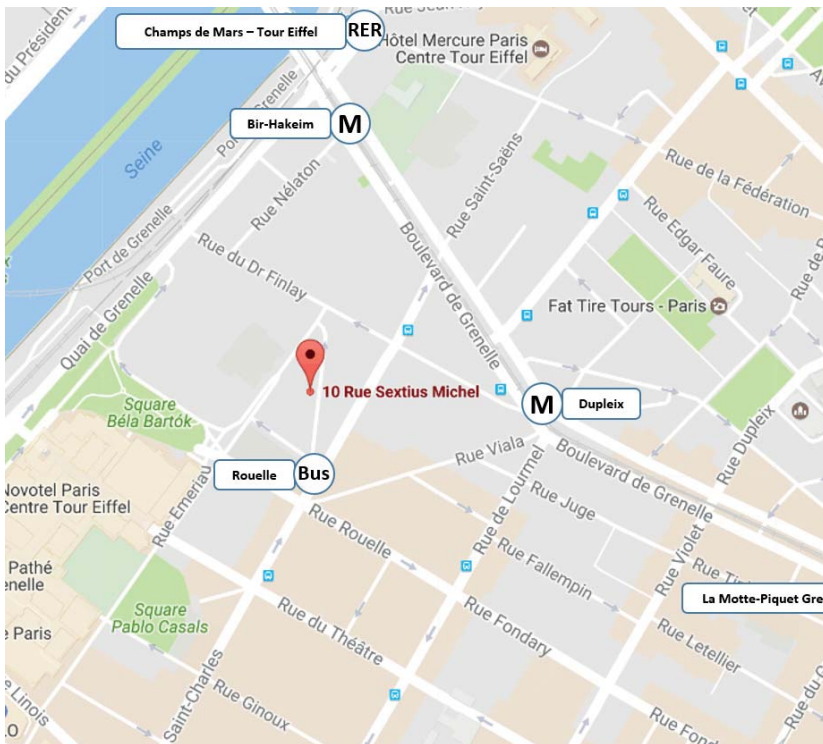

COMMENT SE RENDRE À L'ESCE PARIS ?

Informations :

10, rue Sextius Michel, 75015 Paris
 service-admissions@esce.fr
 01.84.12.02.20

Métros :

Ligne 6, Bir Hakeim ou Duplex
 Ligne 8, La Motte-Piquet Grenelle
 Ligne 10, Charles Michels

RER :

RER C, Champs de Mars - Tour Eiffel

Bus :

Ligne 42, Rouelle

LES BONS PLANS ESCE PARIS

Les hôtels proches du Campus Eiffel - ESCE

1	Hôtel Campanile	30 rue Saint Charles, 15 ^{ème}	★★☆☆☆
2	Hôtel Saint Charles	37 rue Saint Charles, 15 ^{ème}	★★★☆☆
3	Hôtel Gustave	34 rue Viala, 15 ^{ème}	★★★★☆

Les restaurants proches du Campus Eiffel - ESCE

A	L'Abreuvoir	24 rue du Dr Finlay, 15 ^{ème}	Brasserie
B	Yako	20 rue du Dr Finlay, 15 ^{ème}	Japonais
C	Il Bocconcino	19 rue Sextius Michel, 15 ^{ème}	Italien